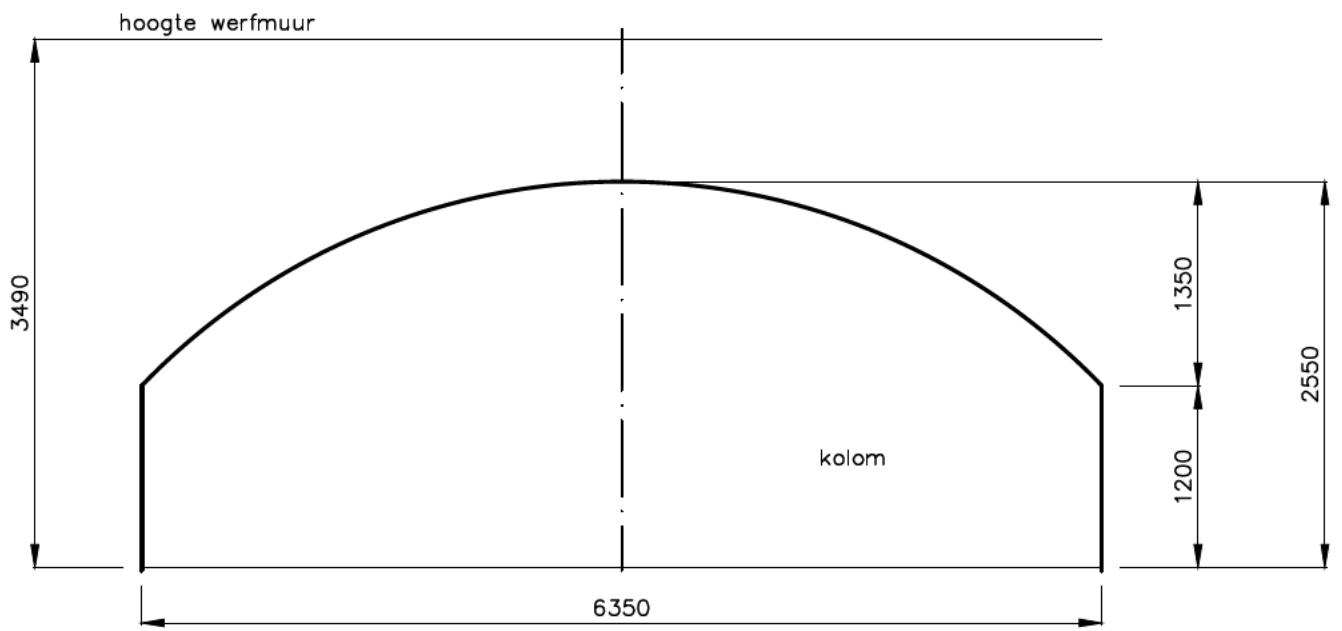

PERCEEL : OUDEGRACHT

DOORSNEDE KELDER