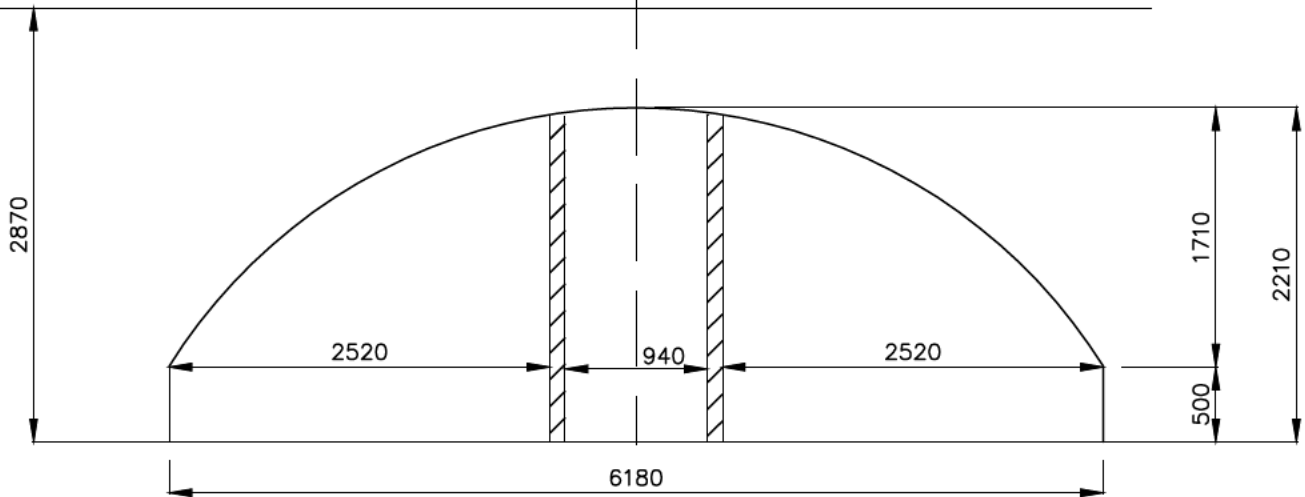

PERCEEL : OUDEGRACHT

hoogte werfmuur

DOORSNEDE KELDER