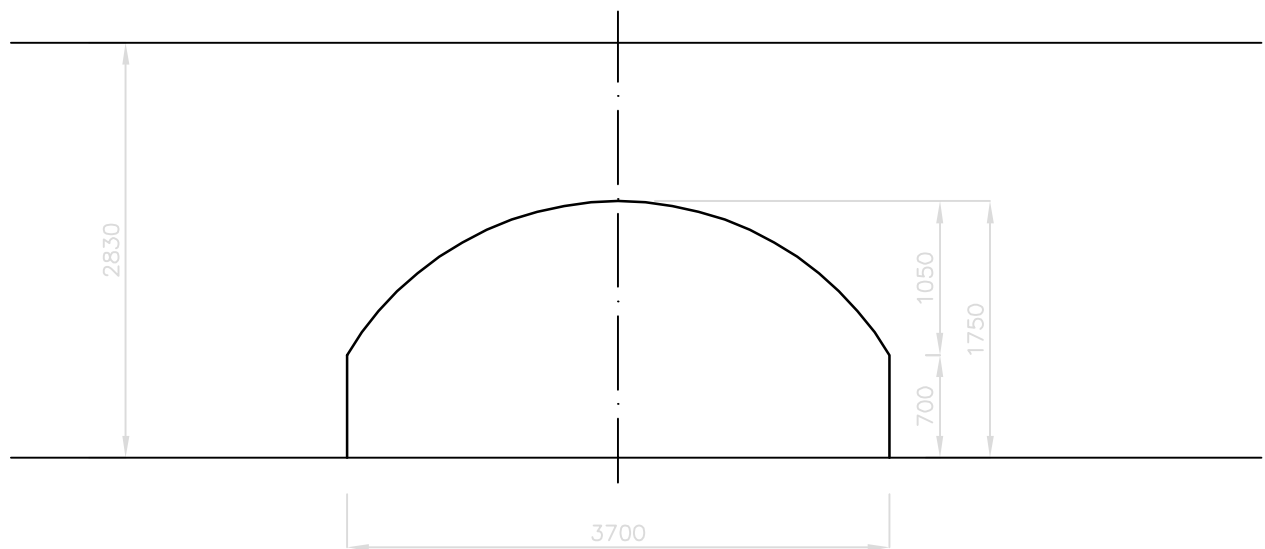

PERCEEL: KROMME NIEUWGRACHT

DOORSNEDE KELDER